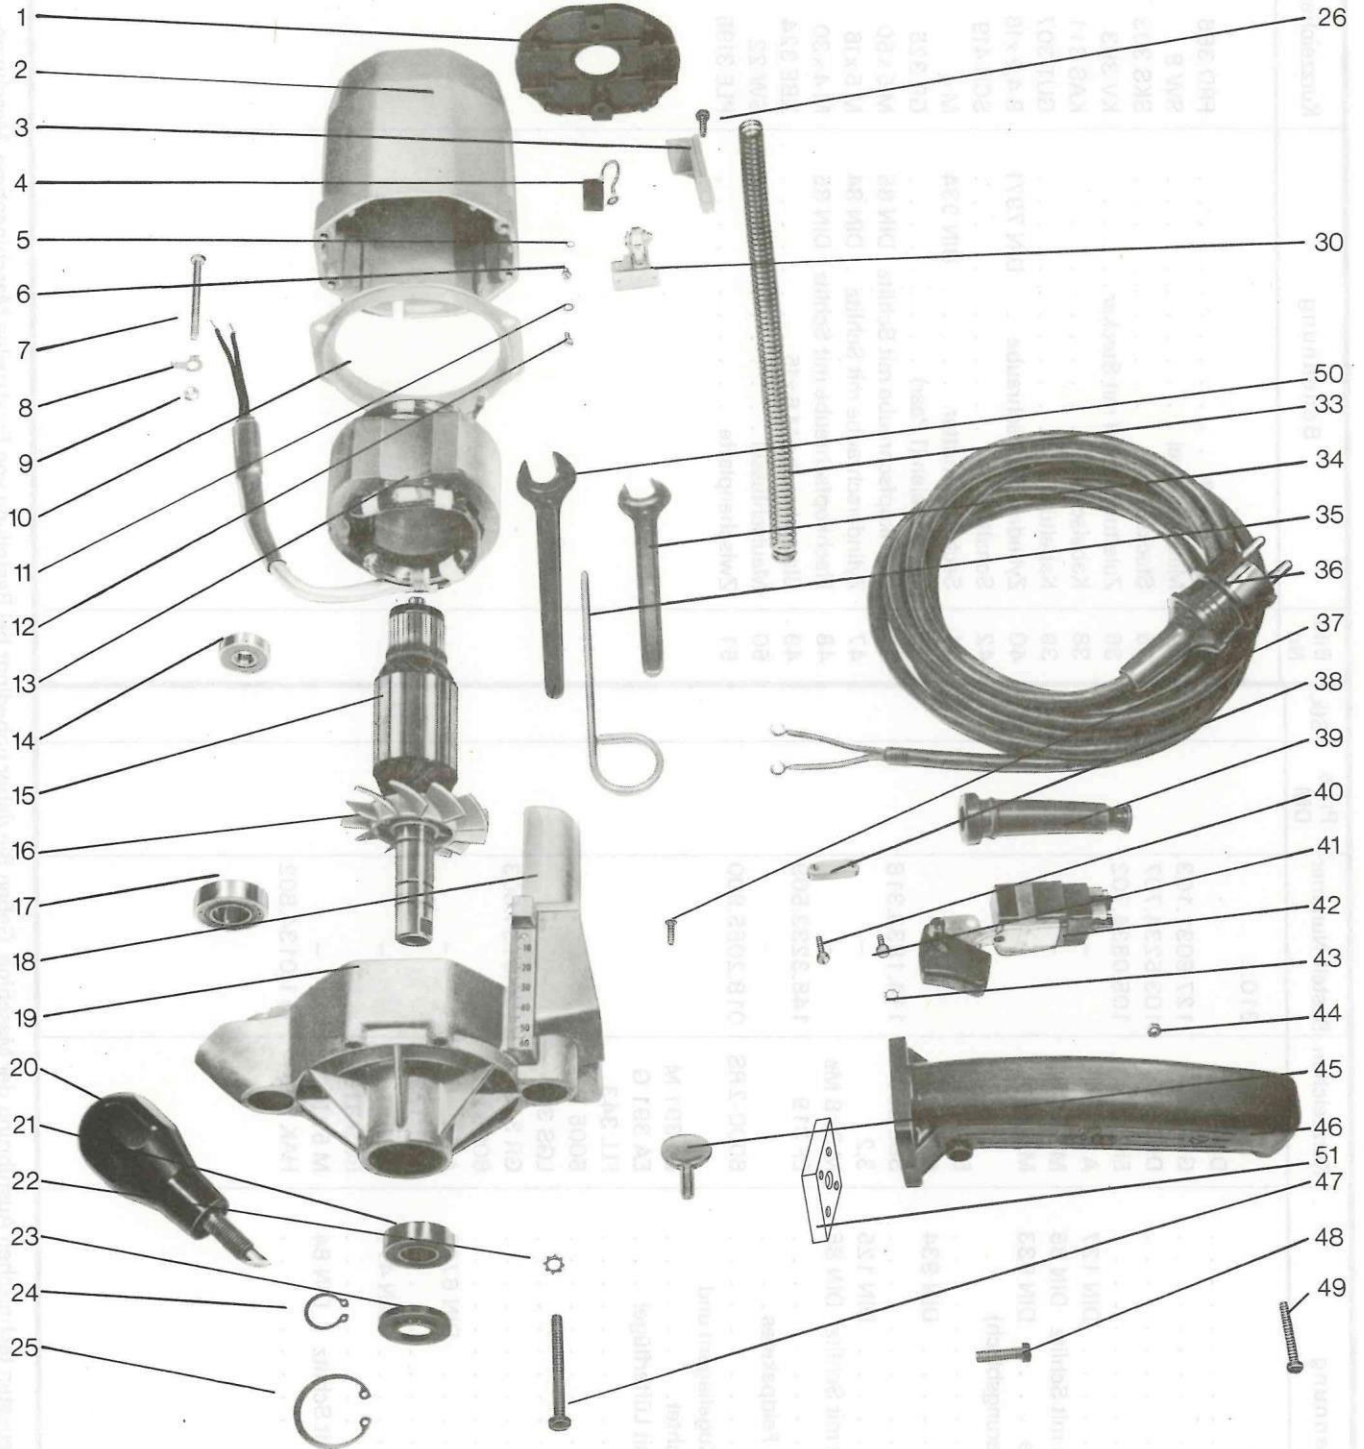

Ersatzteil-Liste Handoberfräse HM17

Liste de pièces de rechange pour défonceuses HM17

Spare part list for router HM17

Lijst van onderdelen voor handfreesmachines HM17

Lista di pezzi ricambio per fresatrice a mano HM17

Bild - Nr.	Artikelbezeichnung	DIN-Nr.	Bestell-Nr	Bestell. -Nr DIN
1	Gehäusedeckel		DKE616	
2	Motorengehäuse		GHM 377	
3	Gehäusedeckel		DKE 382	
4	Abschaltkohle		EKH 318	
5	Federring	DIN 127	A3	52 803*
6	Flachkopfschraube m. Schlitz	DIN 85	AM 3x6	515718*
7	Sechskantschraube	DIN 933	BM 5 x 60	42291
8	Scheibe	DIN 463	5.3	95 042*
9	Sechskantmutter	DIN 934	M5	63 495*
10	Isolierscheibe		SBE350	
11	Scheibe	DIN 125	A 3.2	52 514*
12	Linsenschraube		XBE482	
13	Feldpaket komplett		EF 319-3	
13a	Entstörung		FE309	
14	Kugellager	DIN 625	6000 - 2 R	76786
15	Anker komplett mit Kugellagern und Lüfterflügel, gewuchtet		EA391-ML	
16	Lüfterflügel		FLL 343	
17	Kugellager	DIN 625	6005 LLB	76893
19	Lagerschild		LS336	
20	Feststellgriff		GR313-2	
21	Kugellager	DIN 625	6005 LLB	76893
22	Zahnscheibe	DIN 6797	A5.1	56 432*
23	Isolierscheibe		SBE 373 R	
24	Sicherungsring	DIN 471	25x1.2	42 382"
25	Sicherungsring		RGS318	
26	Zylinderschraube mit Schlitz	DIN 84	AM 5x16	44 008*
30	Kohlenhalter		HAK 320	
33	Druckfeder		FRD 366	
34	Maulschlüssel	DIN 894	SW 8	66 860*
35	Steckstift		SKS 303	
36	Zuleitungskabel 4 m mit Stecker		KV 486	
38	Kabelschelle		KÄS 31 1-2	
39	Kabeltülle		GUT 307	
40	Zylinder-Blechschaube	DIN 7981	BZ 4.2x16	574491*
42	Schalter		SCH 774	
44	Sechskantmutter	DIN 934	M4	63 446*
45	Blattschraube M 6 x 18		XBE 324	
46	Griffschalen (1 Paar)		GR382	
47	Flachkopfschraube mit Schlitz	DIN 85	AM 5 x 50	46 557*
48	Zylinderschraube mit Schlitz	DIN 84	AM 5 x16	44 008*
49	Flachkopfschraube mit Schlitz	DIN 85	AM 4 x 30	46 458*
50	Maulschlüssel	DIN 894	SW 22	66 928*
51	Zwischenplatte		PLE3195	
	Libelle (ohne Abb.)		LIB301	